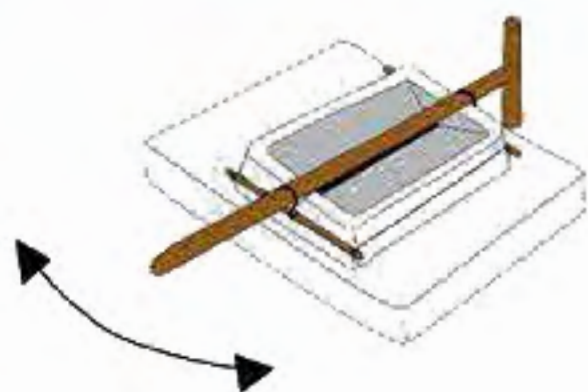

3^E MINI-ARKHÉOCONF :
MEULES ET FARINES EN SICILE GRECQUE (S2E3)

0 2 cm

Avec Chloé Chaigneau, doctorante de Paris I

Vendredi 8 février, 17h30

Salle de séminaire du CEA (rdc)
ENS, 45 rue d'Ulm